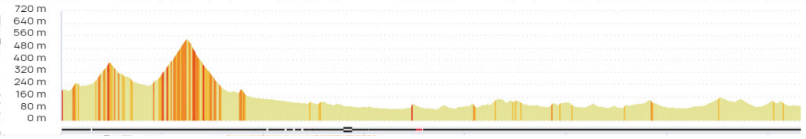

03. Oncheon - Andong #19534435

Distance	Dénivelé +	Dénivelé -	Altitude min.	Altitude max.
109.89 km	1191 m	1301 m	74 m	537 m

Données cartographiques ©2024 TMap Mobility