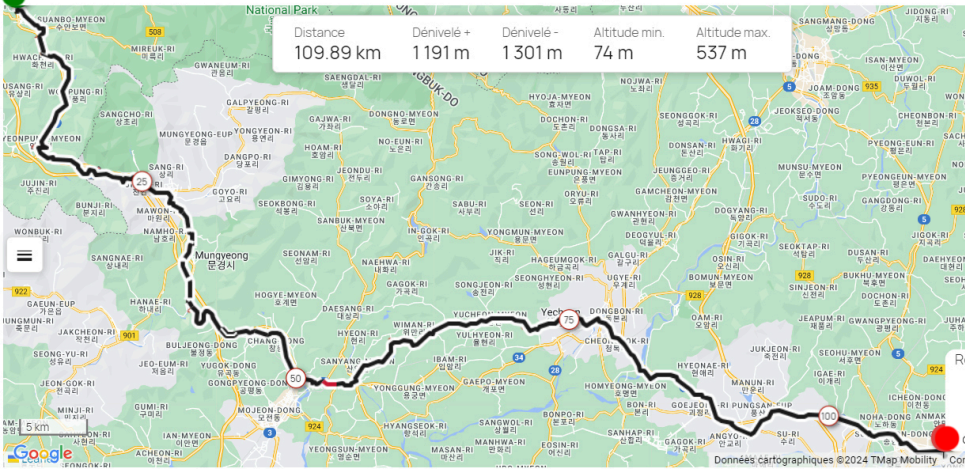

03. Oncheon - Andong #19534435

Distance	Dénivelé +	Dénivelé -	Altitude min.	Altitude max.
109.89 km	1191 m	1301 m	74 m	537 m

Données cartographiques ©2024 TMap Mobility