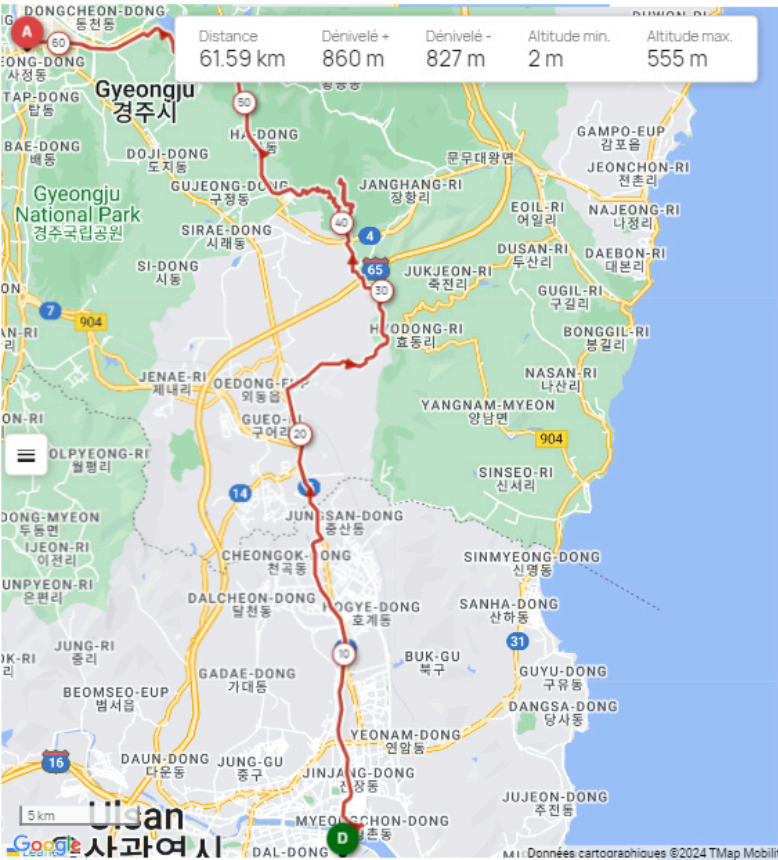

09. Ulsan - Gyeongju #19538438

Distance	Dénivelé +	Dénivelé -	Altitude min.	Altitude max.
61.59 km	860 m	827 m	2 m	555 m