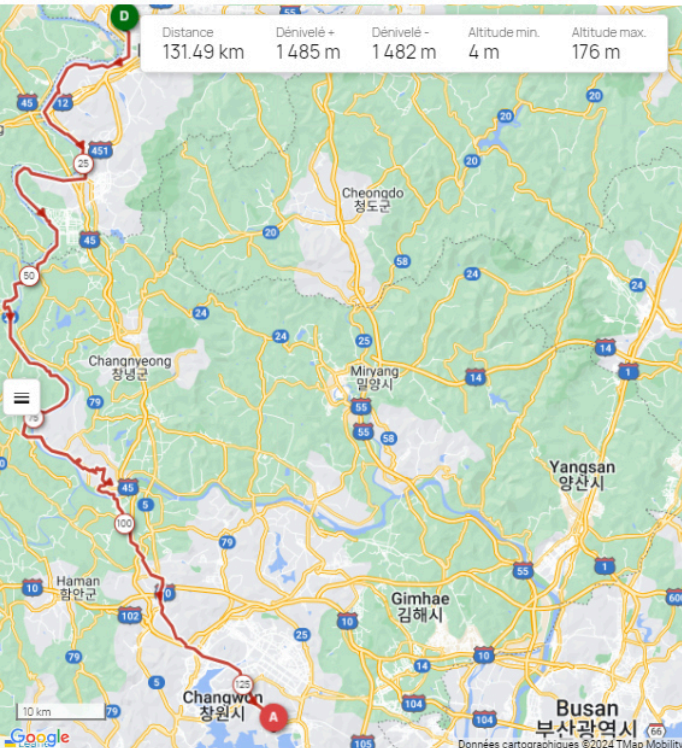

06. Daegu - Changwon #19535494

Distance	Dénivelé +	Dénivelé -	Altitude min.	Altitude max.
131.49 km	1485 m	1482 m	4 m	176 m

Données cartographiques ©2024 TMap Mobility